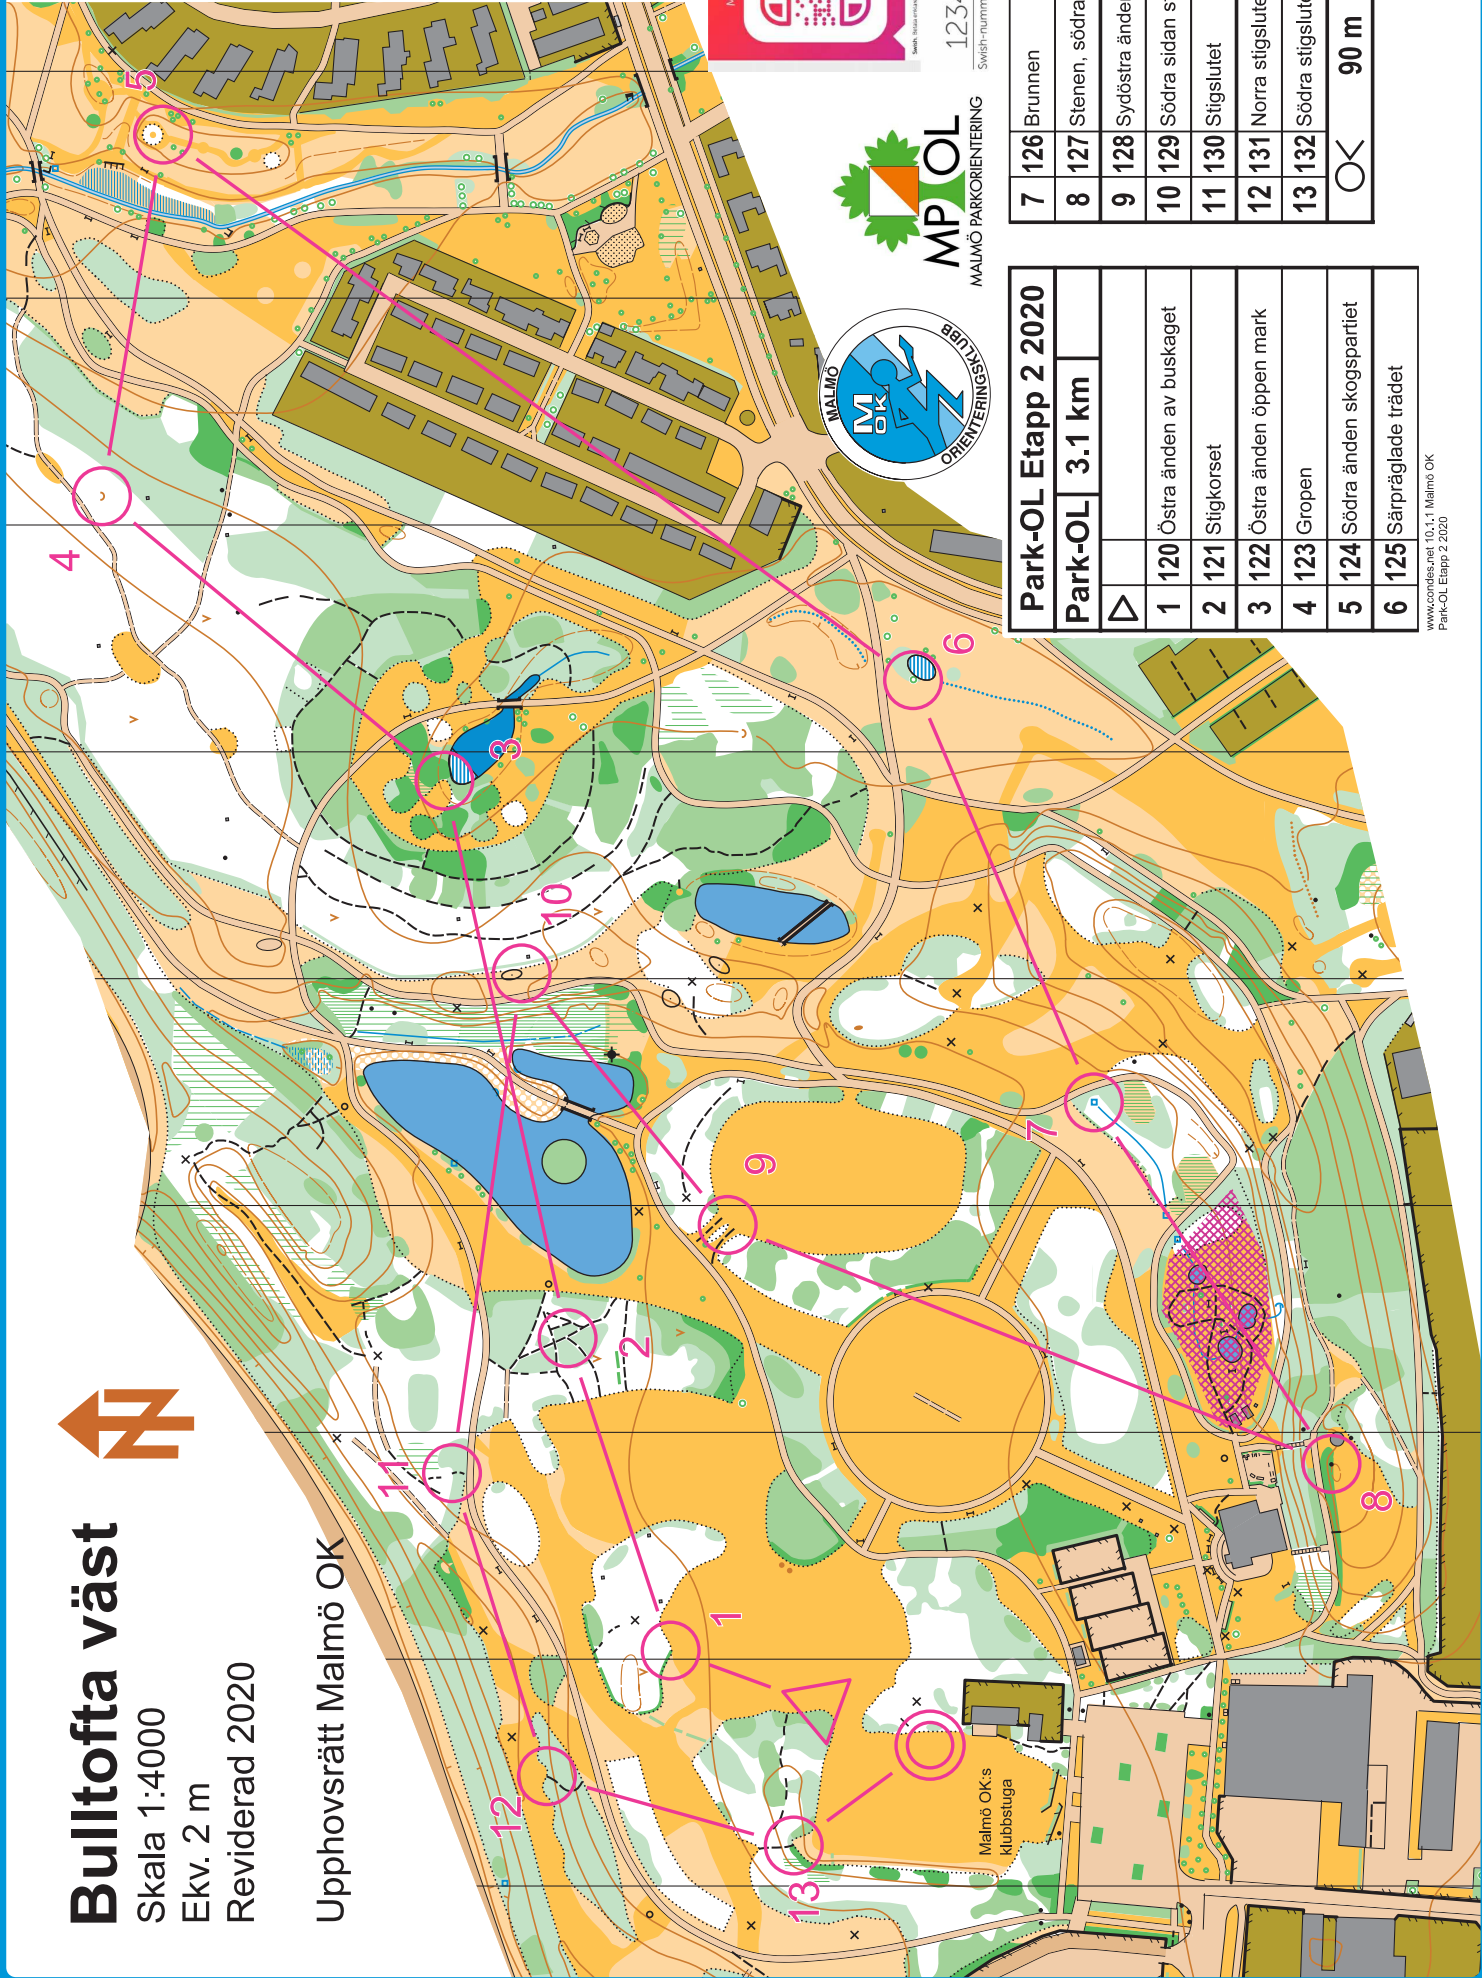

Bulltofta väst

Skala 1:4000

Ekv. 2 m

Reviderad 2020

Upphovsrätt Malmö OK

1234641189

Swish-nummer

MPOL

MALMÖ PARKORIENTERING

Park-OL Etapp 2 2020	
Park-OL 3.1 km	
1	Östra änden av buskaget
2	Stigkorset
3	Östra änden öppen mark
4	Gropen
5	Södra änden skogspartiet
6	Särpräglade trädet

7	126	Brunnen
8	127	Stenen, södra sidan
9	128	Sydöstra änden skogspartiet
10	129	Södra sidan stenröset
11	130	Stigslutet
12	131	Norra stigslutet
13	132	Södra stigslutet
		OK 90 m >OK