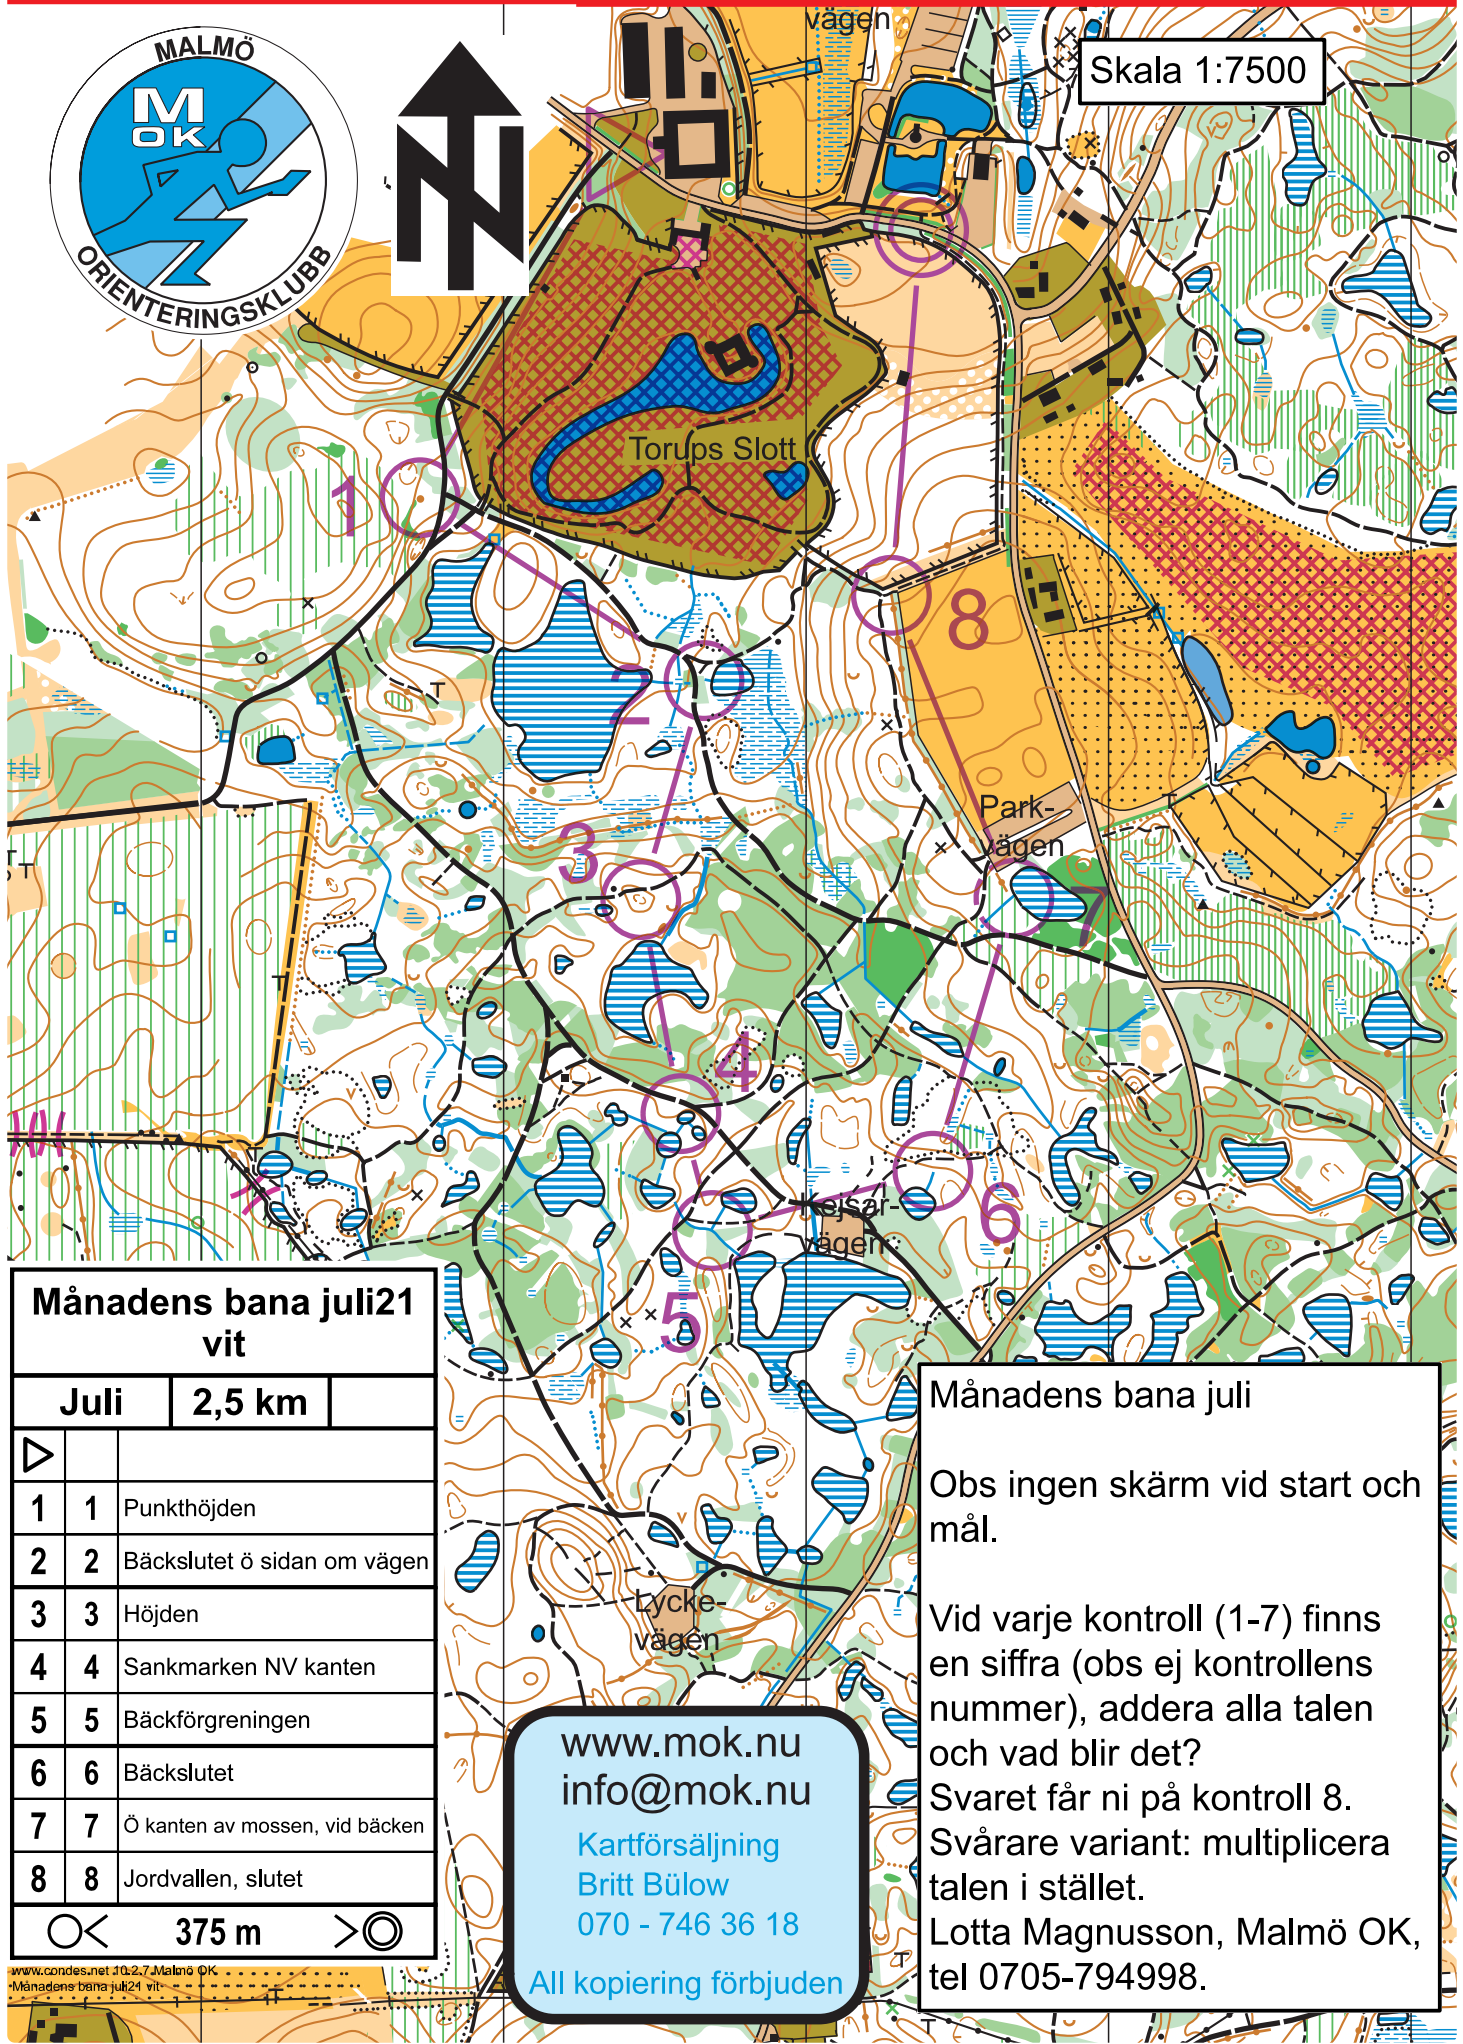

Skala 1:7500

Månadens bana juli21 vit		
Juli	2,5 km	
▷		
1	1	Punkthöjden
2	2	Bäckslutet ö sidan om vägen
3	3	Höjden
4	4	Sankmarken NV kanten
5	5	Bäckförgreningen
6	6	Bäckslutet
7	7	Ö kanten av mossen, vid bäcken
8	8	Jordvallen, slutet
◁	375 m	▷

www.mok.nu
info@mok.nu
Kartförsäljning
Britt Bülow
070 - 746 36 18
All kopiering förbjuden

Månadens bana juli

Obs ingen skärm vid start och mål.

Vid varje kontroll (1-7) finns en siffra (obs ej kontrollens nummer), addera alla talen och vad blir det?
Svaret får ni på kontroll 8.
Svårare variant: multiplicera talen i stället.